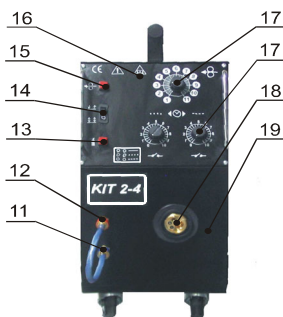

30221	1	Kolo pevné KIT2-4-3-4	Wheel fixed KIT2-4-3-4
10004	2	Držák propojovacího kabelu	Holder of connect cable
30412	3	Rychl. zástrčka panel 70-95	Gladhand socket panel 70-95
10350	4	Plošný spoj AEK-802-003	PCB AEK-802-003
30728	5	Madlo KIT2-4-2-4 kovové	Handle KIT2-4-2-4 metal
10186	6	Plošný spoj AEK-24	PCB AEK-24
30041	7	Konektor 3kol.zásuvka XLR 187	3-pin-type plug - socket XLR 187
32403	8	Ventil plynový 24V s fitrem AC	Gas valve 24 V with filter AC
30034	10	Kolo otočné KIT2-4-3-4	Wheel swivel KIT2-4-3-4
30223	13	Tlačítko 3A červené	Button 3A red
10535	16	Panel čel.KIT2-4-4E + potisk	Front panel KIT2-4-4E + print
30598	17	Knoflík Ø 26,4mm	Knob Ø 26,4 mm
11165	19	Skříně KIT 2-4 komplet	Case KIT 2-4 complete
30263	20	Podložka pod posuv M8	Washer under wire feeder M8
10114	20	Posuv 2kl.velký smont. Velký mot.	Wire feed CWF 610 + Wire feed motor big
30471	20	Posuv 2kl.velký-kl.-mot.AL 32/40	Wire feeder big, 2 rolls, motor Al 32/40
31329	20	Kladka pod.32/40 1,0-1,2	Roll 32/40 1,0-1,2
10649	20	Váleček vymež.pod posuv 17mm	Determinative roller, under feed 17 mm
30460	21	Motor KIT 356-600 vel.pravý 24V	Motor KIT 356-600 big-right 24V
30009	22	Držák cívky AEK-COOP standard	Holder of spool AEK-COOP standart
30096	23	Redukce cívky adaptér AEK	Adaptor AEK 2pcs.
30182	24	Zámek plastový	Plastic lock
11179	25	Sada krytů KIT 2-4 komplet	Pack cover KIT 2-4 complete
10242	-	Podložka pod AEK24	Washer under AEK24
20217	-	Relé jazýčkové	Reed relay
10178	-	Propoj kabelový PDE 41	Cable jumper PDE 41
30492	-	Návod + zár.l. KIT2,3,4	Instruction + subscription warrant KIT 2,3,4
32579	-	Koncovka HF G 1/4	Terminal HF G 1/4
30135	-	Spínač kolíbkový 16A/250V	Toggle switch 16A/250V
40443	-	Potenciometr 10k jedn.lin 6mm	Potentiometer 10k 6mm
40444	-	Potenciometr 1M vyp.lin	Potentiometer 1M
34569	-	Zásuvka EURO kompl.centrální.proces.	Central adaptor complete
10148	-	Svazek červených vodičů KIT 2-4	Pack of red cables KIT 2-4
30513	-	Průchodka zásuvky EURO NT	Euro connector grommet NT
30475	-	Hadice plynová PVC D 4x7	Gas tube PVC D 4x7
10183	-	Relé jazýčkové komplet	Reed relay complete
20477	-	Matice na koncovku 32579 HF	Nut for gas valve HF