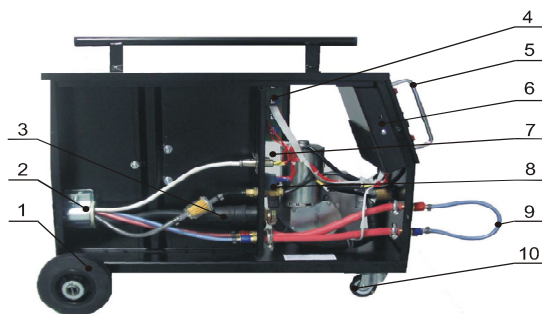

30221	1	Kolo pevné KIT2-4-3-4	Wheel fixed KIT2-4-3-4
10004	2	Držák propojovacího kabelu	Holder of connect cable
30412	3	Rychl. zástrčka panel 70-95	Gladhand socket panel 70-95
10350	4	Plošný spoj AEK-802-003	PCB AEK-802-003
30728	5	Madlo KIT2-4-2-4 kovové	Handle KIT2-4-2-4 metal
10186	6	Plošný spoj AEK-24	PCB AEK-24
30041	7	Konektor 3kol.zásuvka XLR 187	3-pin-type plug - socket XLR 187
32403	8	Ventil plynový 24V s fitrem AC	Gas valve 24 V with filter AC
30034	10	Kolo otočné KIT2-4-3-4	Wheel swivel KIT2-4-3-4
30223	13	Tlačítko 3A červené	Button 3A red
10535	16	Panel čel.KIT2-4-4E + potisk	Front panel KIT2-4-4E + print
30598	17	Knoflík Ø 26,4mm	Knob Ø 26,4 mm
11165	19	Skříně KIT 2-4 komplet	Case KIT 2-4 complete
30263	20	Podložka pod posuv M8	Washer under wire feeder M8
10114	20	Posuv 2kl.velký smont. Velký mot.	Wire feed CWF 610 + Wire feed motor big
30471	20	Posuv 2kl.velký-kl.-mot.AL 32/40	Wire feeder big, 2 rolls, motor Al 32/40
31329	20	Kladka pod.32/40 1,0-1,2	Roll 32/40 1,0-1,2
10649	20	Váleček vymež.pod posuv 17mm	Determinative roller, under feed 17 mm
30460	21	Motor KIT 356-600 vel.pravý 24V	Motor KIT 356-600 big-right 24V
30009	22	Držák cívky AEK-COOP standard	Holder of spool AEK-COOP standart
30096	23	Redukce cívky adaptér AEK	Adaptor AEK 2pcs.
30182	24	Zámek plastový	Plastic lock
11179	25	Sada krytů KIT 2-4 komplet	Pack cover KIT 2-4 complete
10242	-	Podložka pod AEK24	Washer under AEK24
20217	-	Relé jazýčkové	Reed relay
10178	-	Propoj kabelový PDE 41	Cable jumper PDE 41
30492	-	Návod + zár.l. KIT2,3,4	Instruction + subscription warrant KIT 2,3,4
32579	-	Koncovka HF G 1/4	Terminal HF G 1/4
30135	-	Spínač kolíbkový 16A/250V	Toggle switch 16A/250V
40443	-	Potenciometr 10k jedn.lin 6mm	Potentiometer 10k 6mm
40444	-	Potenciometr 1M vyp.lin	Potentiometer 1M
34569	-	Zásuvka EURO kompl.centrální.proces.	Central adaptor complete
10148	-	Svazek červených vodičů KIT 2-4	Pack of red cables KIT 2-4
30513	-	Průchodka zásuvky EURO NT	Euro connector grommet NT
30475	-	Hadice plynová PVC D 4x7	Gas tube PVC D 4x7
10183	-	Relé jazýčkové komplet	Reed relay complete
20477	-	Matice na koncovku 32579 HF	Nut for gas valve HF